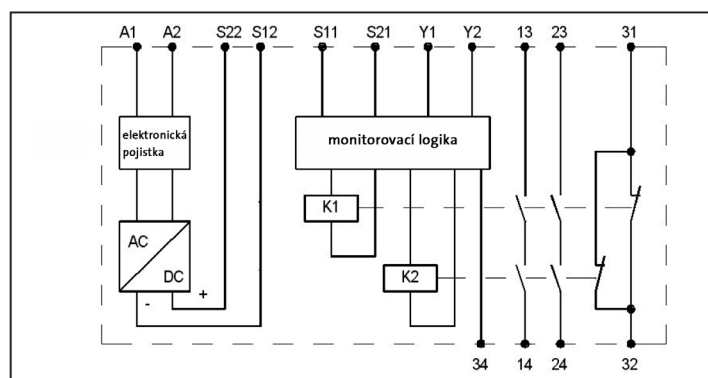

Bezpečnostné relé AD SRT

pre dvojručné ovládanie
bezpečnostná kategória 4

Bezpečnostné relé pre dvojručné ovládanie

Technické parametre AD SRT

- bezpečnostné relé pre dvojručné ovládanie
- bezpečnostná kategória 4
- kontakty: 2 bezpečnostné spínacie, 1 pomocný rozpínací
- spínaný prúd 6 A 240 V AC
- kontrola súčasného zopnutia oboch tlačidiel v priebehu 0,5 s
- doba odozvy pri vypnutí <30 ms
- prevádzková teplota -25 °C až +55 °C
- rozmery 22,5 x 114,5 x 99 mm (ŠxVxH)
- napájanie 24 V AC/DC
- krytie puzdro IP40, svorky IP20

Schéma vnútorného zapojenia

Zapojenie AD SRT

Typy bezpečnostného relé AD SRT

Typ	Obj. kód	Napájanie	Cena €
AD SRT	1330915	24 V AC/DC	105,-

Kontaktujte nás a vyžiadajte si individuálne ceny pri odberu väčšieho počtu kusov!