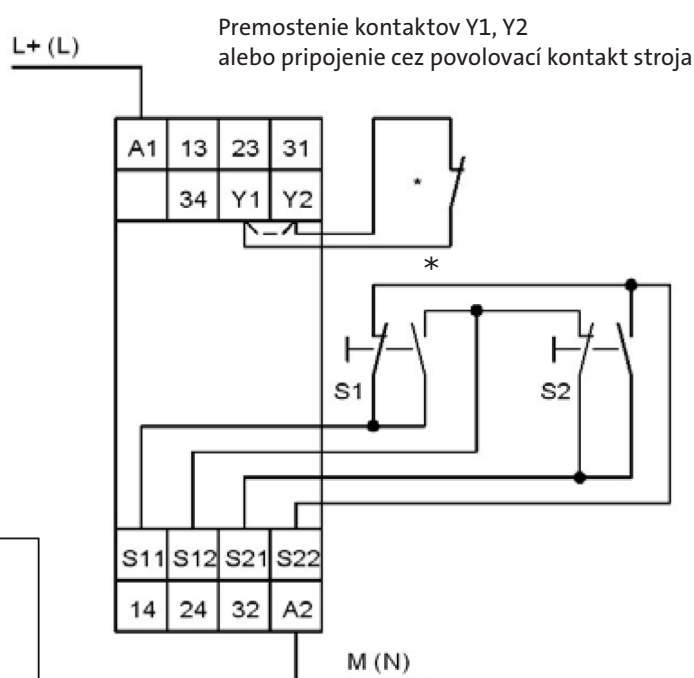

Bezpečnostné relé AD SRT

pre dvojručné ovládanie
bezpečnostná kategória 4

Bezpečnostné relé pre dvojručné ovládanie

Technické parametre AD SRT

- bezpečnostné relé pre dvojručné ovládanie
- bezpečnostná kategória 4
- kontakty: 2 bezpečnostné spínacie, 1 pomocný rozpínací
- spínaný prúd 6 A 240 V AC
- kontrola súčasného zopnutia oboch tlačidiel v priebehu 0,5 s
- doba odozvy pri vypnutí <30 ms
- prevádzková teplota -25 °C až +55 °C
- rozmery 22,5 x 114,5 x 99 mm (ŠxVxH)
- napájanie 24 V AC/DC
- krytie puzdro IP40, svorky IP20

Schéma vnútorného zapojenia

Zapojenie AD SRT

Typy bezpečnostného relé AD SRT

Typ	Obj. kód	Napájanie	Cena €
AD SRT	1330915	24 V AC/DC	105,-

Kontaktujte nás a vyžiadajte si individuálne ceny pri odberu väčšieho počtu kusov!